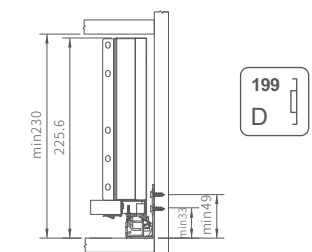

Nominal Length	Lava Grey L/R	Arctic Grey L/R	Alpine White L/R	Quantity
270	304270LG	304270AG	304270AW	20PCS
300	304300LG	304300AG	304300AW	20PCS
350	304350LG	304350AG	304350AW	20PCS
400	304400LG	304400AG	304400AW	20PCS
450	304450LG	304450AG	304450AW	20PCS
500	304500LG	304500AG	304500AW	20PCS
550	304550LG	304550AG	304550AW	20PCS