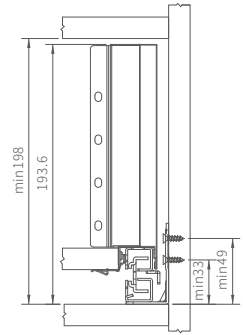

Mac box series