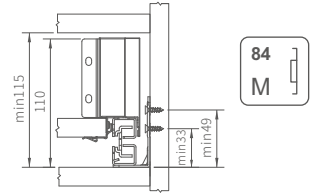

Nominal Length	Lava Grey L/R	Arctic Grey L/R	Alpine White L/R	Quantity
270	301270LG	301270AG	301270AW	20PCS
300	301300LG	301300AG	301300AW	20PCS
350	301350LG	301350AG	301350AW	20PCS
400	301400LG	301400AG	301400AW	20PCS
450	301450LG	301450AG	301450AW	20PCS
500	301500LG	301500AG	301500AW	20PCS
550	301550LG	301550AG	301550AW	20PCS