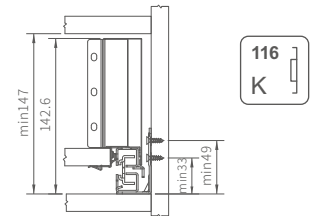

Nominal Length	Lava Grey L/R	Arctic Grey L/R	Alpine White L/R	Quantity
270	302270LG	302270AG	302270AW	20PCS
300	302300LG	302300AG	302300AW	20PCS
350	302350LG	302350AG	302350AW	20PCS
400	302400LG	302400AG	302400AW	20PCS
450	302450LG	302450AG	302450AW	20PCS
500	302500LG	302500AG	302500AW	20PCS
550	302550LG	302550AG	302550AW	20PCS