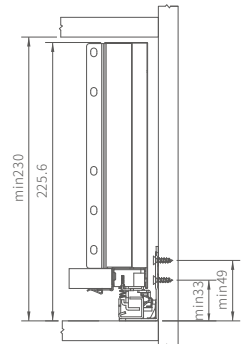

Nominal Length	Soft Closing Drawer			Push to Open Drawer			Quantity
		Lava Grey	Arctic Grey	Alpine White	Lava Grey	Arctic Grey	Alpine White	
	270	G3003-270LG	G3003-270AG	G3003-270AW	G3013-270LG	G3013-270AG	G3013-270AW	6SET
	300	G3003-300LG	G3003-300AG	G3003-300AW	G3013-300LG	G3013-300AG	G3013-300AW	6SET
	350	G3003-350LG	G3003-350AG	G3003-350AW	G3013-350LG	G3013-350AG	G3013-350AW	6SET
	400	G3003-400LG	G3003-400AG	G3003-400AW	G3013-400LG	G3013-400AG	G3013-400AW	6SET
	450	G3003-450LG	G3003-450AG	G3003-450AW	G3013-450LG	G3013-450AG	G3013-450AW	6SET
	500	G3003-500LG	G3003-500AG	G3003-500AW	G3013-500LG	G3013-500AG	G3013-500AW	6SET
	550	G3003-550LG	G3003-550AG	G3003-550AW	G3013-550LG	G3013-550AG	G3013-550AW	6SET