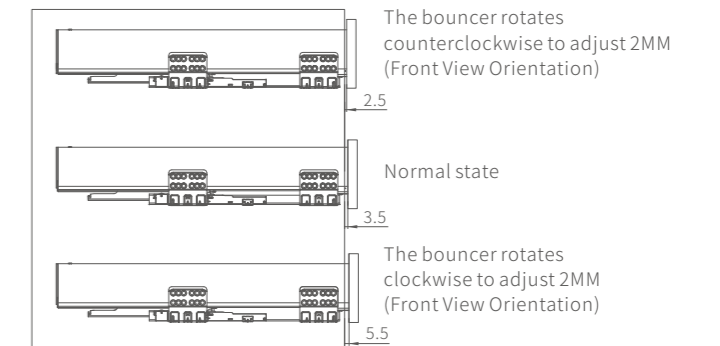

Push open adjustment