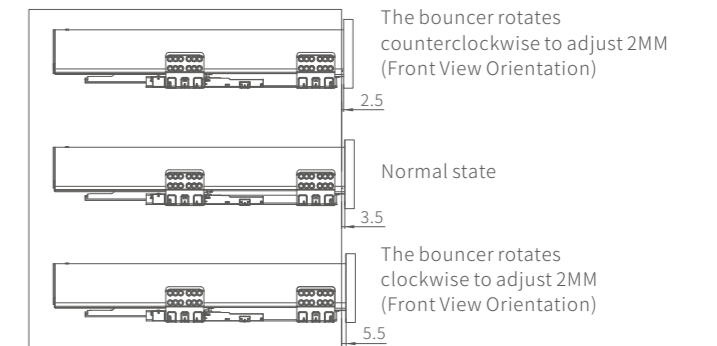

Push open adjustment