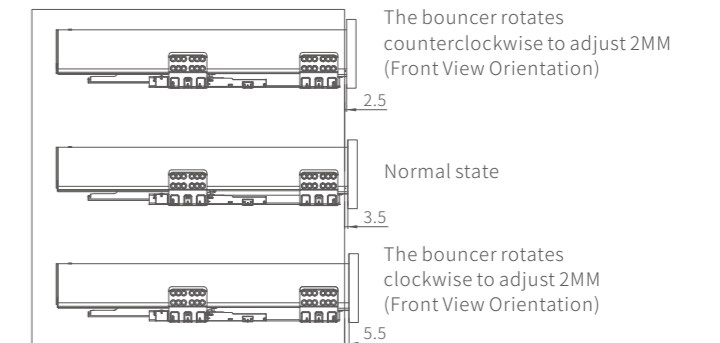

Push open adjustment