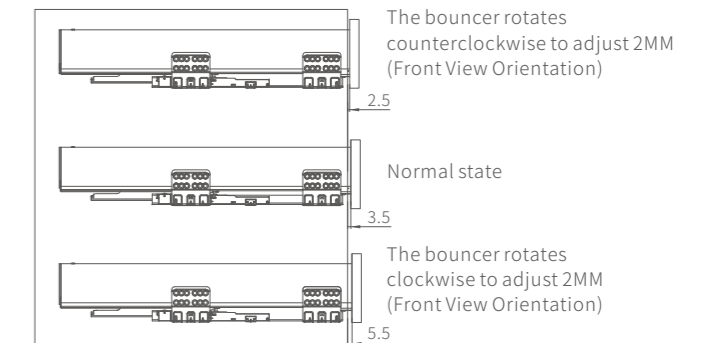

Push open adjustment