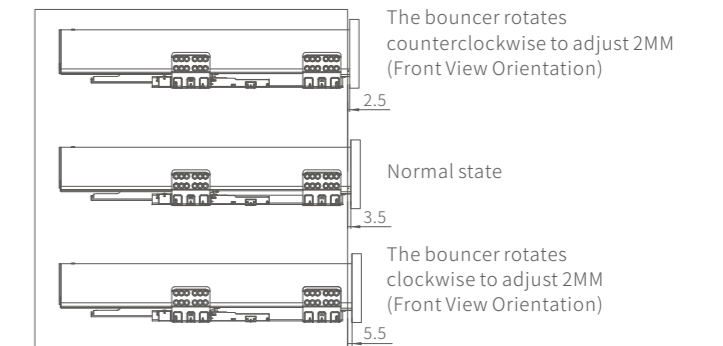

Push open adjustment