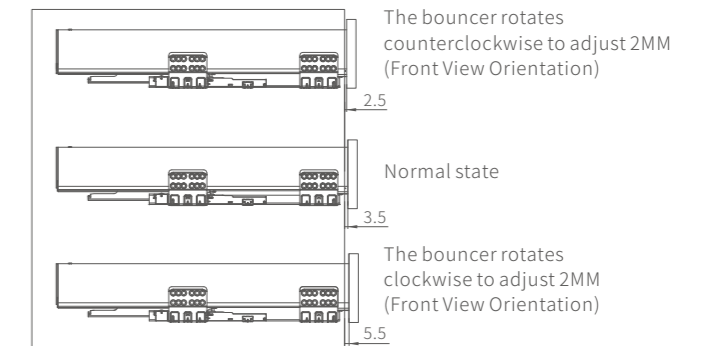

Push open adjustment